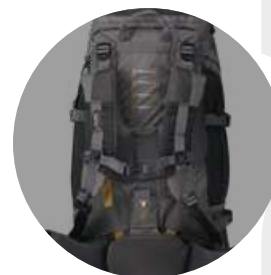

# Colección Summit

1

Correa lumbar

Protector para la lluvia raincover

Salida para manguera hidratante

Correas de ajuste

Referencia

Código